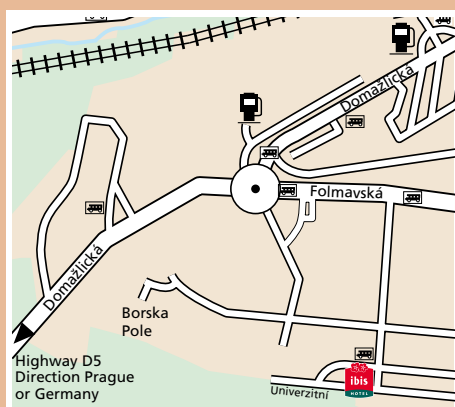

Dostupnost / Access

Letadlem: Praha Ruzyně 95 km

Autem: dálnice D5, EXIT 89, směr Borská Pole, dále následovat náš navigační systém

Hromadná doprava: linky 22, 24, 30 a 41, zastávka před hotelem

Parkoviště pro naše hosty.

By plane: Praha Ruzyne 95 km

By car: highway D5, EXIT 89, direction Borska Pole, than follow our direction indicators

By public transport: bus nr. 22, 24, 30 and 41 direct in front of the hotel.

Parking for our guests.